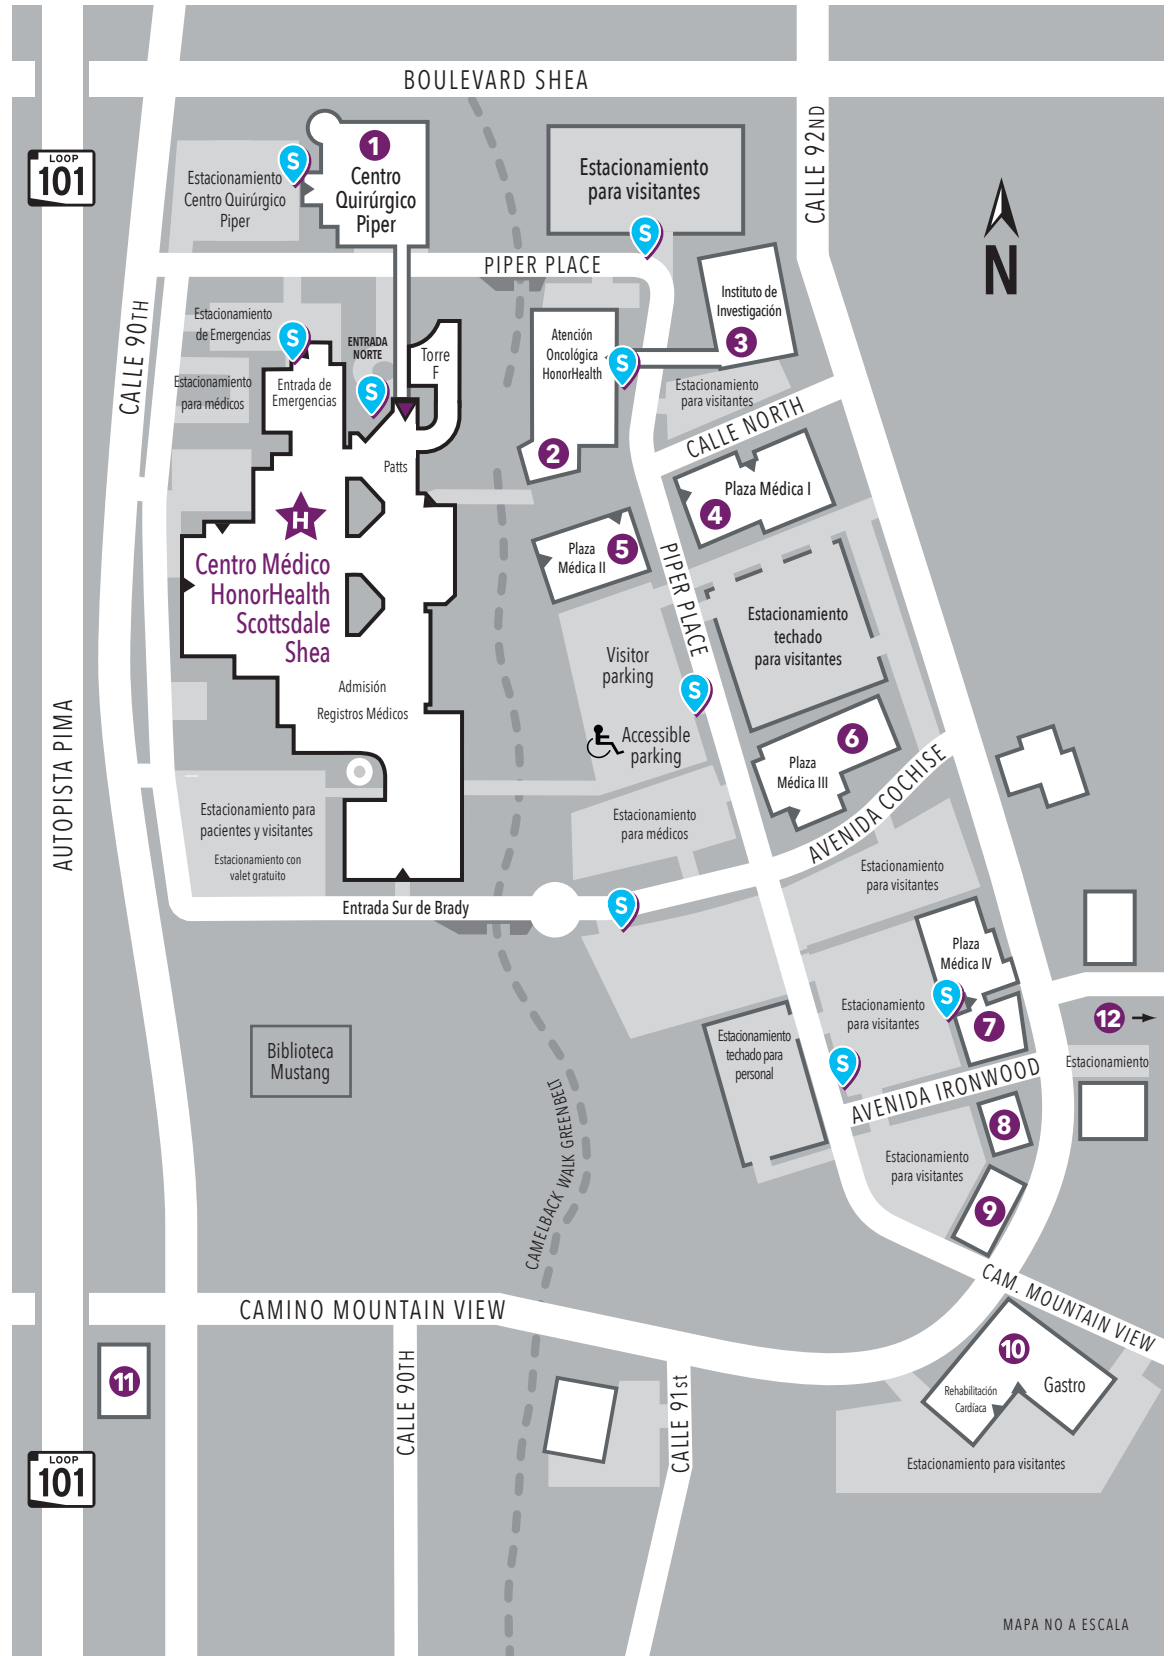

1 **Centro Quirúrgico Piper**
9007 E. Shea Blvd.

2 **Atención Oncológica HonorHealth**
10460 N. 92nd St.
Ste. 200 & 400
» Instituto de Trasplantes Oncológicos,
Suite 300

3 **Instituto de Investigación**
10510 N. 92nd St.

4 **Plaza Médica I**
10250 N. 92nd St.
» Centro de Diabetes, Suite 303

5 **Plaza Médica II**
10290 N. 92nd St.

6 **Plaza Médica III**
10210 N. 92nd St.

» Centro Bariátrico HonorHealth, Suite 101
» Grupo de Cirugía Cardíaca y Pulmonar HonorHealth, Suite 300
» Centro de Excelencia en Enfermería, Suite 306

7 **Plaza Médica IV**
10200 N. 92nd St.

» Servicio de Terapia Ambulatoria, Suite 100
» Salud Corporativa, Suite 1022
» Manejo de Medicamentos, Suite 140
» Grupo Cardíaco HonorHealth, Suite 150
» Grupo Médico HonorHealth, Suite 200

8 **Construcción, Gestión de Instalaciones y Credenciales**
10090 N. 92nd St.

9 **Centro de Cuidado Infantil**
10028 N. 92nd St.

10 **Edificio 9201**
9201 E. Mountain View Road
» Centro de Rehabilitación Cardíaca, Suite 150
» Asociados de Endoscopia Intervencional, Suite 115
» Gastroenterología HonorHealth, Suite 105

11 **Socios de Atención Innovadora**
8901 E. Mountain View Road
Ste. 130

12 **Atención Oncológica HonorHealth - Oncología Ginecológica - Shea**
10197 N 92nd Street, Ste. 101
Scottsdale, AZ 85258

MAPA NO A ESCALA

Marzo 2026

Indicaciones para llegar:

Autopista Loop 101 – Norte o sur hasta la salida de Shea Boulevard, tome hacia el este por Shea Boulevard y luego hacia el sur por la Calle 90.

Boulevard Shea – Este u oeste hasta la Calle 90, luego hacia el sur por la Calle 90.

HONORHEALTH®